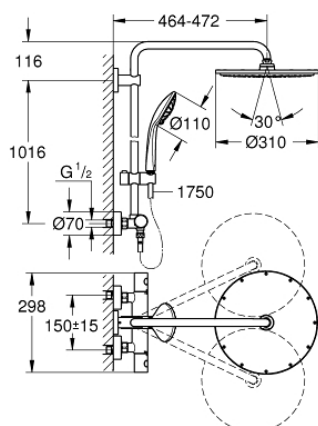

26 075 DA0 EUPHORIA SYSTEM SISTEM DE DUȘ CU BATERIE CU TERMOSTAT CU MONTARE PE PERETE

DESCRIEREA PRODUSULUI

- compus din:
- braț de duș 450 mm orizontal rotativ
- termostat aparent cu funcție Aquadimmer
- permite selectarea între:
- duș fix metalic Rainshower Cosmopolitan 310 (27 477 000)
- pulverizare de tip: Rain
- cu racord cu bilă
- unghi de rotație de $\pm 15^\circ$
- pară de duș Euphoria 110 Massage (27 221 000)
- ajustabil în înălțime cu element culisant
- furtun de duș Silverflex 1.750 mm (28 388 000)
- **GROHE TurboStat** cartuș compact cu termoelement din ceară
- GROHE SafeStop - oprire de siguranță la 38°C
- limitare opțională de temperatură la 43°C **GROHE SafeStop Plus** inclusă
- pulverizare perfectă cu tehnologia **GROHE DreamSpray**
- finisaj **GROHE StarLight**
- **Inner WaterGuide** pentru o durabilitate crescută în utilizare
- sistem anti-calcar **SpeedClean**
- funcția **Twistfree** pentru prevenirea răsucirii furtunului
- mânere metalice cu formă ergonomică **GROHE MetalGrip**
- compatibil cu boilere de la 18 kW/h
- debit minim 7 l/min.
- accesorii opționale: etajeră **GROHE EasyReach** (26 362), comercializată separat